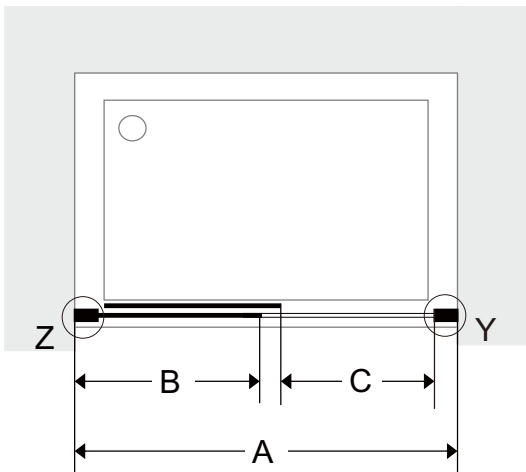

Naray L2-E

L2-E		A	C	B
1000	Min.	960	360	515
	Max.	1060	460	
1100	Min.	1061	410	565
	Max.	1160	510	
1200	Min.	1161	460	615
	Max.	1260	560	
1300	Min.	1261	510	665
	Max.	1360	610	
1400	Min.	1361	560	715
	Max.	1460	660	
1500	Min.	1461	610	765
	Max.	1560	710	
1600	Min.	1561	660	815
	Max.	1660	760	