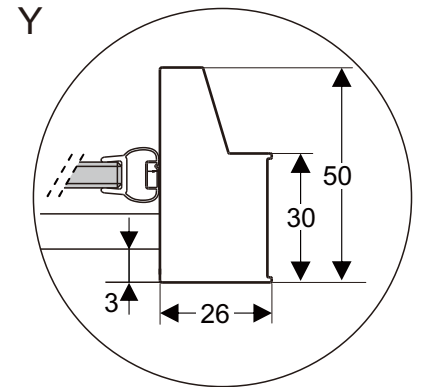

Naray L2-E

L2-E		A	C	B
1000	Min.	960	360	515
	Max.	1060	460	
1100	Min.	1061	410	565
	Max.	1160	510	
1200	Min.	1161	460	615
	Max.	1260	560	
1300	Min.	1261	510	665
	Max.	1360	610	
1400	Min.	1361	560	715
	Max.	1460	660	
1500	Min.	1461	610	765
	Max.	1560	710	
1600	Min.	1561	660	815
	Max.	1660	760	