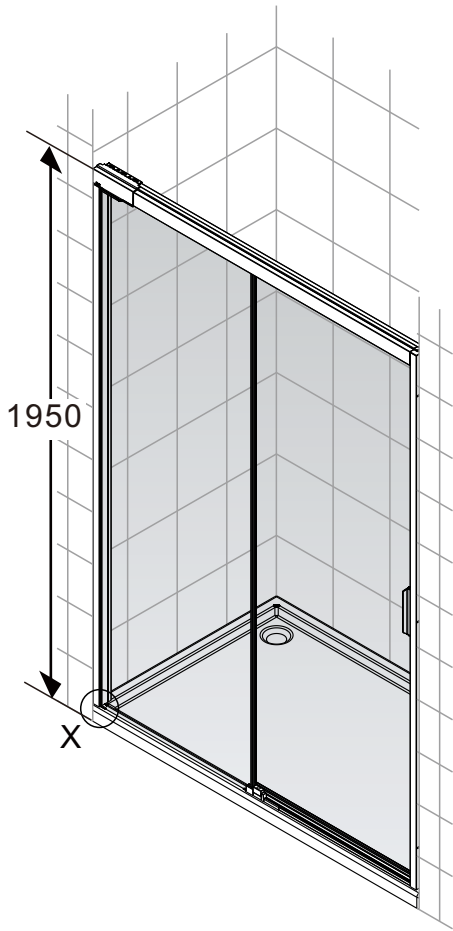

Naray L2-E

L2-E		A	C	B
1000	Min.	960	360	515
	Max.	1060	460	
1100	Min.	1061	410	565
	Max.	1160	510	
1200	Min.	1161	460	615
	Max.	1260	560	
1300	Min.	1261	510	665
	Max.	1360	610	
1400	Min.	1361	560	715
	Max.	1460	660	
1500	Min.	1461	610	765
	Max.	1560	710	
1600	Min.	1561	660	815
	Max.	1660	760	