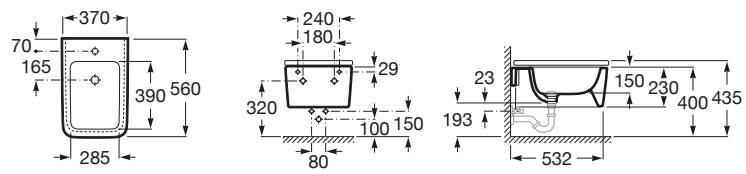

Bidet suspendu Square

Capacité du bidet (L): 7,5

Forme: Carrée

Kit de fixations: Inclus

Trou pour la robinetterie: 1 trou

Type d'installation: Suspendu

Couleurs et finitions

Comment obtenir la référence

Dimensions

Longueur: 370 mm.

Largeur: 560 mm.

Hauteur: 230 mm.

Compatible avec

806532..B Abattant en SUPRALIT® Square, double laqué, frein de chute "Silencio"
822091001 Equerres métalliques pour fixation cuvette et bidet suspendus avec jeu de fixations

506401814 Siphon laiton pour lavabo/vasque.
Longueur du tube 300mm

Inspira

Dessins techniques

Inspira